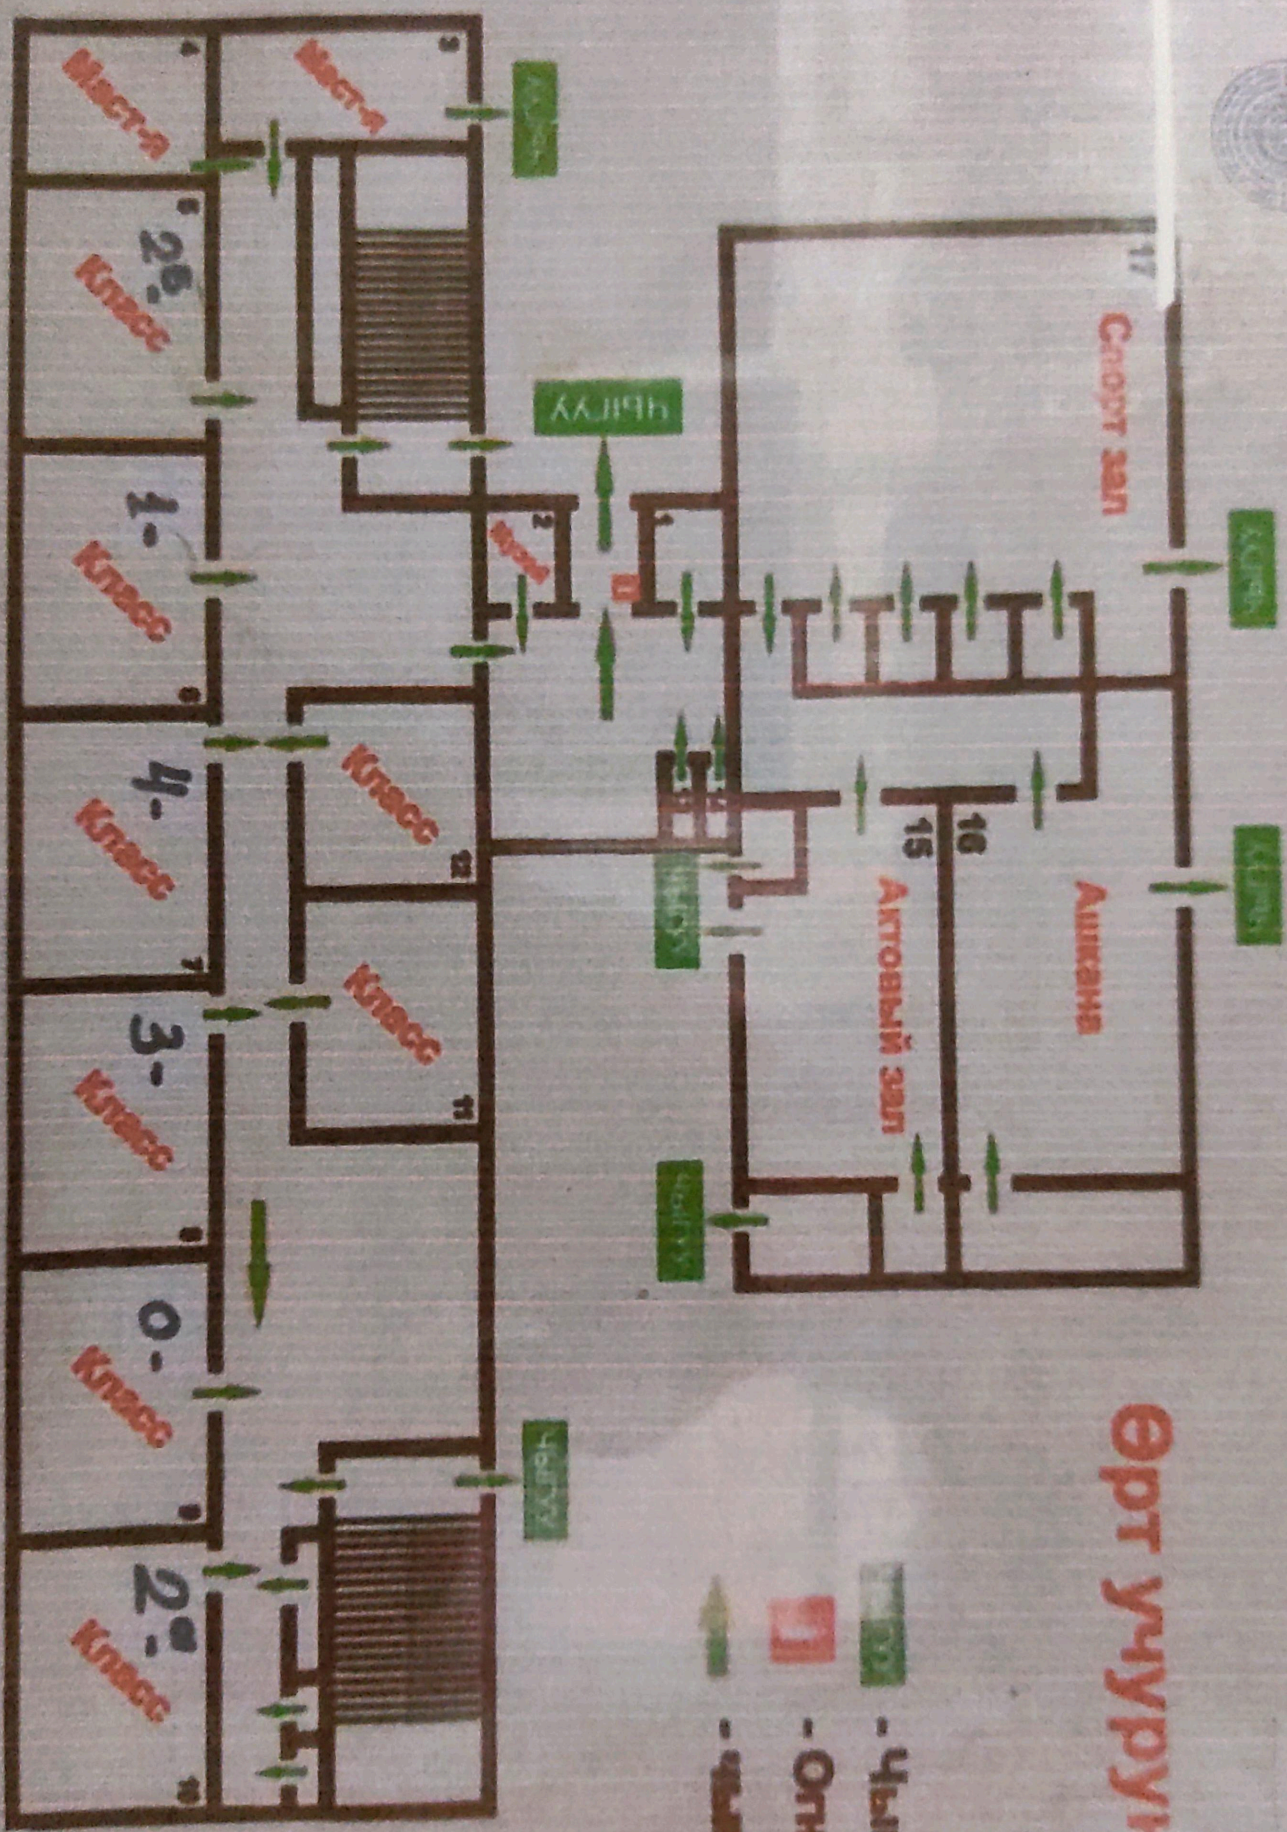

# Эвакуациялык план

Өрт учурунда 10 чалга

-  - Чыгуу
-  - Огнетушитель
-  - Чыгуу белгиси

# 2 - ЭТАЖ Эвакуациялык план

Ж.Балкыштын атындагы орто  
директору: *А.А.А.* И.С.

Өрт учурунда 101 чалгыла

3 - этаж  
Эвакуациялык план

Өрт учурунда **101** чалгыла